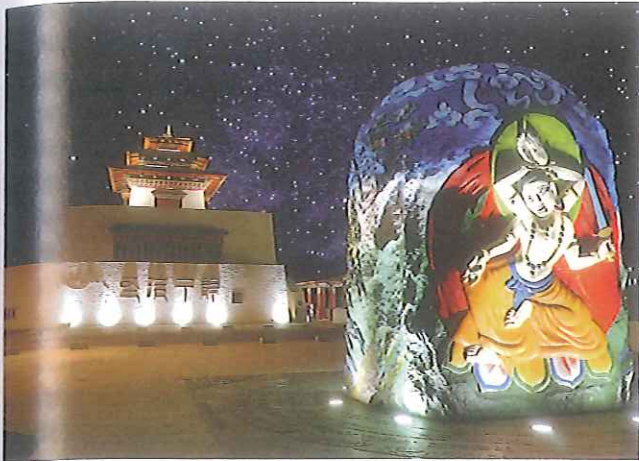

西藏・鲁朗国际旅游小镇标识系统规划设计
Tibet LuLang international tourist town system planning and design
SHENZHEN XILI SIGN DESIGN & MANUFACTURING CO.,LTD. XU Mingxiao

- lo. 中国
- de. ZHANG Xili (Chief designer)
- dr. SHENZHEN XILI SIGN DESIGN & MANUFACTURING, ZHANG Xili
- de. SHENZHEN XILI SIGN DESIGN & MANUFACTURING, ZHANG Xili
- cl. Tibet Command Office in GuangDong Province