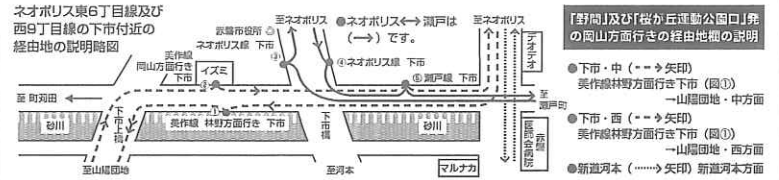

# 美作線 (赤曜)

平成 29年 7月 1日改正

※岡山駅前レミの街のりばにも停車致します。 ※交通渋滞による遅延はあります。 (行先) ●山陽団地→山陽団地 ●ネオポリス東6丁目→ネオポリス東 ●ネオポリス東9丁目→ネオポリス東 ●山陽団地中→山陽団地西

バスまだ?今どこかな?と思ったら。 GPS宇野バスロケーションサービス「バスまだ」

「バスまだ」のサイトにアクセスすれば、宇野バスの現在位置が確認できます。 宇野バスまだ 検索